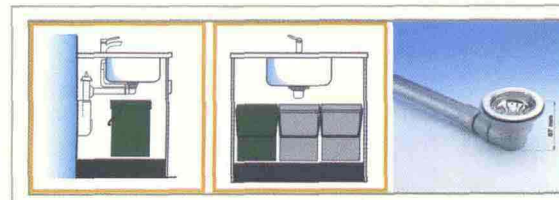

Idropittura traspirante, ipoallergenica, ecologica

Ben Essere è un'idropittura traspirante e ipoallergenica ideale per tutti gli ambienti, pensata con una particolare attenzione per i locali frequentati dai bambini e dai soggetti particolarmente sensibili. La linea ha ottenuto la certificazione Ecolabel, il marchio ecologico dell'Unione Europea ed è stata testata come ipoallergenica dall'ISPE, Institute of skin and product evaluation. Produzione Baldini Vernici.

Termostufe e acqua calda

Hydro è una nuova linea composta da dieci termostufe a pellet ad alta efficienza, con un rendimento termico che va oltre il 90% ed un risparmio fino al 60% rispetto ai combustibili tradizionali. Oltre ad emettere calore radiante le stufe Hydro scaldano i termosifoni ed alcuni modelli possono generare acqua calda, sostituendo lo scaldabagno. HR 200, (nella foto), con 28 kW, può scaldare 220 mq. Produzione Ravelli.

UNA PILETTA BASSA PER AUMENTARE LO SPAZIO SOTTO AL LAVELLO

BASKET BASSA È UNA PILETTA ALTA SOLO 87MM, IN QUESTO MODO CREA MOLTO SPAZIO NEL SOTTOAVELLO, UTILE A SISTEMARE AD ESEMPIO I CONTENITORI PER LA RACCOLTA DIFFERENZIATA DEI RIFIUTI. IL DIAMETRO DI 90 MM VELOCIZZA IL SISTEMA DI SCARICO. PRODUZIONE LIRA.